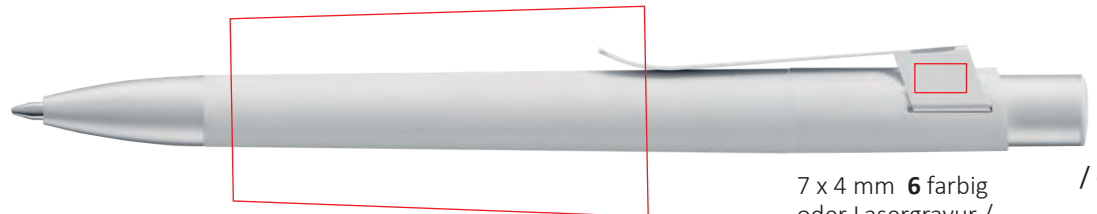

Metallspitze matt 1201
pointe en métal satiné 1201

9 mm **3** colour / couleurs

45 x 7 mm **6** farbig / couleurs

37 x 6 mm **6** farbig / couleurs
oder Lasergravur/ou gravure en laser

75 x 33(37) mm **6** farbig / couleurs