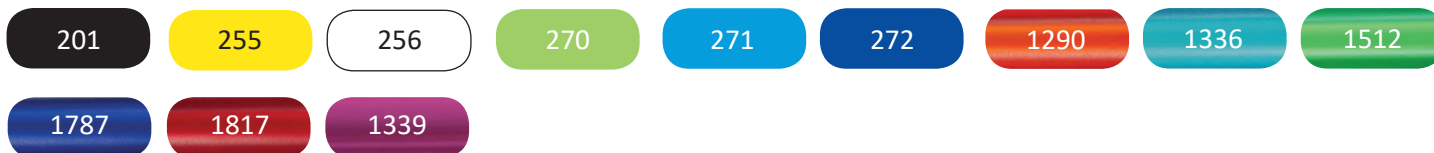

Schaft /corps
Clip /clip