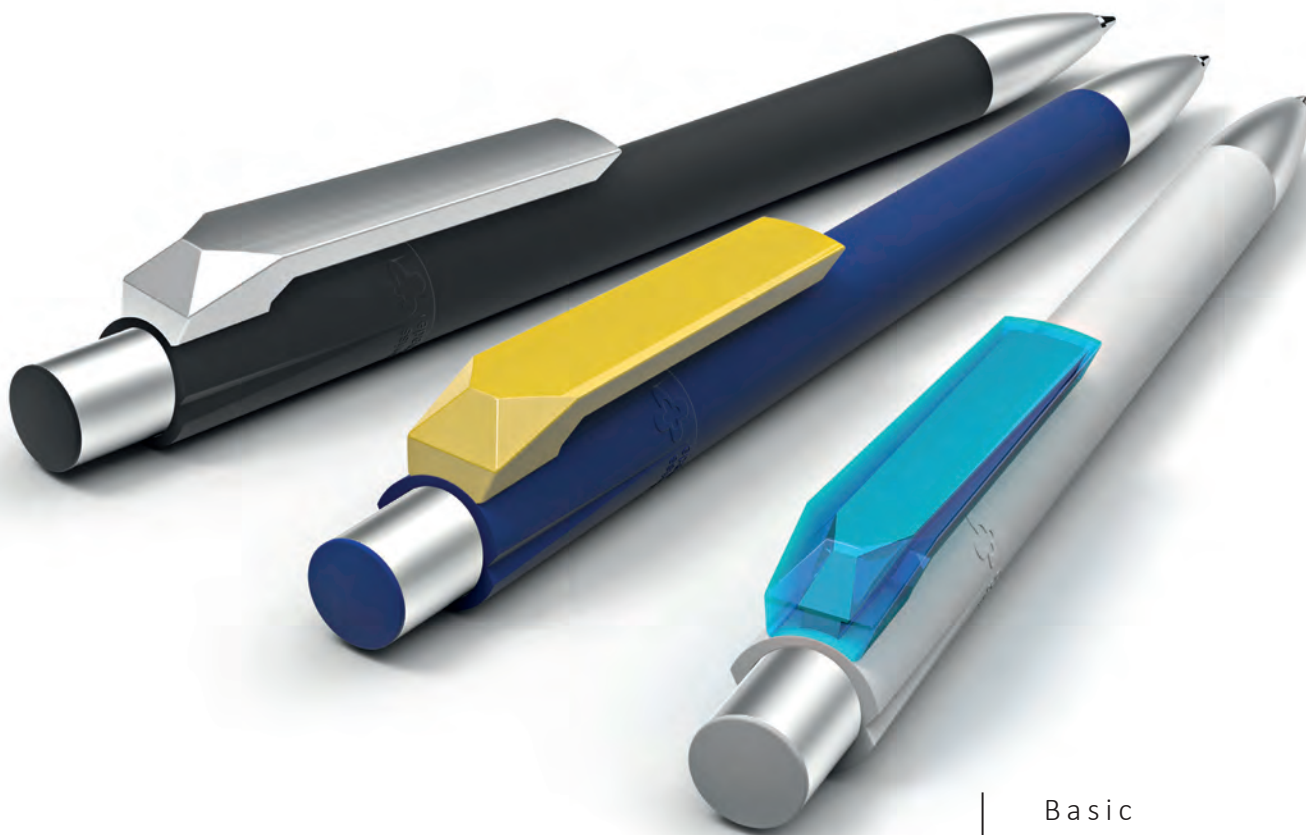

Modell Prisma

Modèle Prisma

burger
swiss
pen®

Prisma

Basic
Basic Crystal
Soft Basic
Soft Crystal
Soft Premium