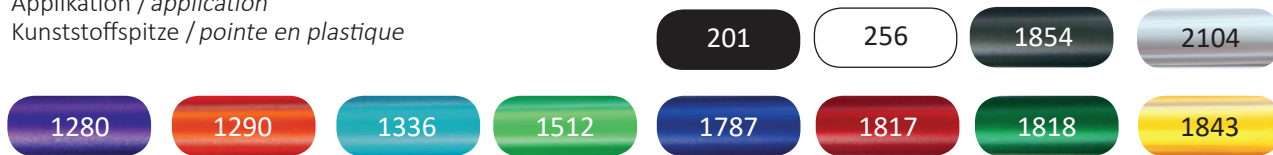

Schaft / corps
Clipteil / clip
Applikation / application
Kunststoffspitze / pointe en plastique

Farbdefinition siehe Umschlaginnenseite / Tableau des couleurs voir page de couverture

SGM PP/POM- DIN ISO 12757-2

Schreibspitze: Edelstahl / pointe: acier inoxydable, Kugel / bille: TC M 1,0 mm, schwarz oder blau schreibend / écriture noire ou bleue
Schreiblänge gemäß ISZ Prüfspezifikation: bis 6000 m / longueur d'écriture selon les spécifications de contrôle de l'ISZ approx. 6000 m

Metallspitze glänzend 1005
pointe en métal chromé brillant 1005

75 x 33(37) mm **6** farbig / couleurs

48 x 8 mm **6** farbig / couleurs