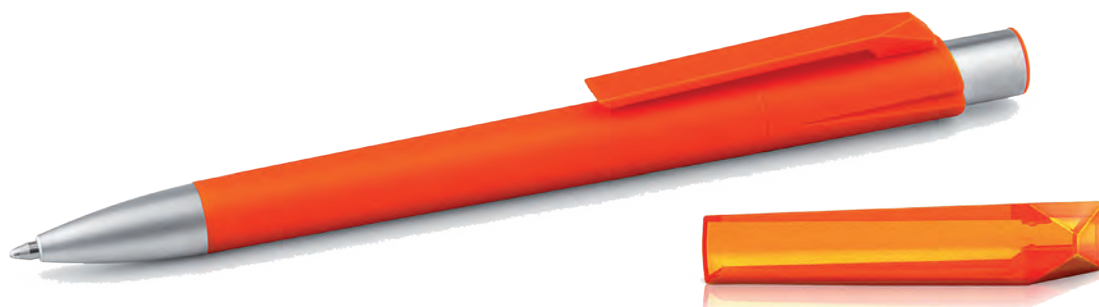

Modell Prisma

Model Prisma

Prisma - im Focus der Werbung

Elegant in der Linienführung und hochwertig verarbeitet - Prisma zählt zur Oberklasse der Werbekugelschreiber. Der Werbeaufdruck steht gestochen scharf auf dem polierten Clipcover - alternativ - für immer geschützt unter dem glasklaren Clipcover.

9 zeitgemässe Standard Farbtöne in matt erodiert und 9 soft touch Oberflächen lassen keine Wünsche offen.

Die burger swiss pen sensifloat® Mine spurt in der gewohnten Schweizer Präzision zuverlässig und kilometerweit.

Prisma – au cœur de la pub.

Lignes élégantes et façon soignée – Prisma réside dans le haut de gamme des stylos à bille publicitaires. Extrêmement nette, la mention publicitaire est imprimée sur le clipcover poli ou – à titre d'alternative – protégée pour toujours sous le clipcover transparent.

9 teintes standards actuelles érodées mates ou 9 surfaces soft touch ne laissent rien à désirer.

Avec sa précision suisse habituelle, la mine burgerswisspen sensifloat® trace fiablement des kilomètres de traits.

s w i s s m a d e

Clipcover