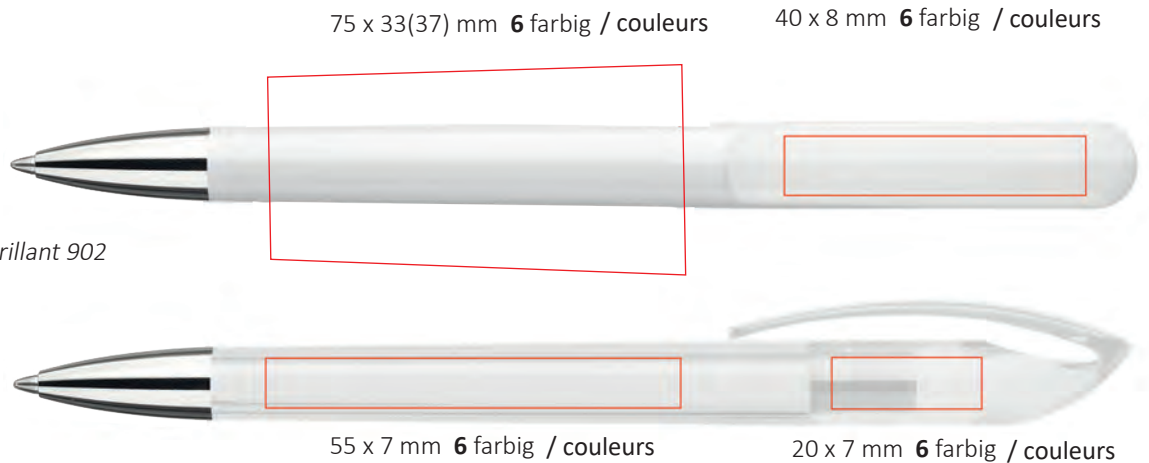

Druckkosten im Sieb- und Tampondruck pro Farbe / Frais d'impression en serigraphie et tampongraphie par couleur

ab / à partir de	500 - 999	1.000 - 2.499	2.500 - 4.999	5.000 - 9.999	10.000 - 30.000
CHF	0,18	0,15	0,14	0,11	0,10

Druckvorkosten siehe Seite 78 / Frais techniques voir page 78

Druckkosten im Digitaldruck siehe Seite 72 / Frais d'impression digitale voir page 72