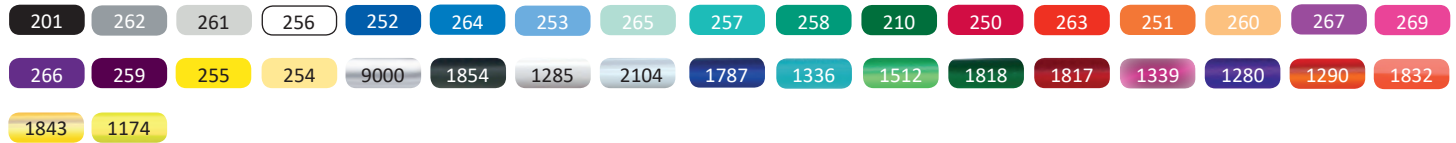

Technische Daten
Beo Identity

Informations techniques
Beo Identity

Schaft / corps 213
Clipteil / clip 213

Schaft / corps 214
Clipteil / clip 214

256

201

9006

Applikation / application